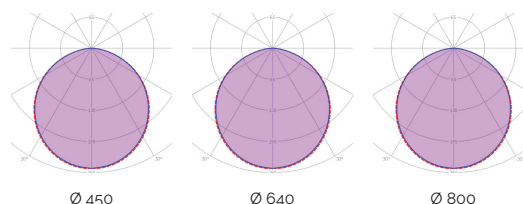

FOTOMETRISCHE GEGEVENS

ALGEMENE SPECIFICATIES

Lichtbron	Osram LED plaat
Driver	Osram OT
Levensduur	50.000 uur
Powerfactor	>0.9
Nominale Spanning	220-240V / 50-60Hz
Garantie	5 jaar
Dimbaar	Optioneel (DALI/Touch Dim)
Kleur	RAL 9016
Aansluiting	Wieland, GST, gestripte aders of ER7-snoer <i>Snoerlengte naar wens op aanvraag</i>
Montage	Zonder gereedschap

AFMETINGEN ARMATUUR

	Rand Ø	Inbouw Ø	Hoogte	Zaag Ø
4200 lm	480 mm	450 mm	154 mm	455 mm
8400 lm	670 mm	640 mm	153 mm	645 mm
9800 lm	830 mm	800 mm	153 mm	805 mm